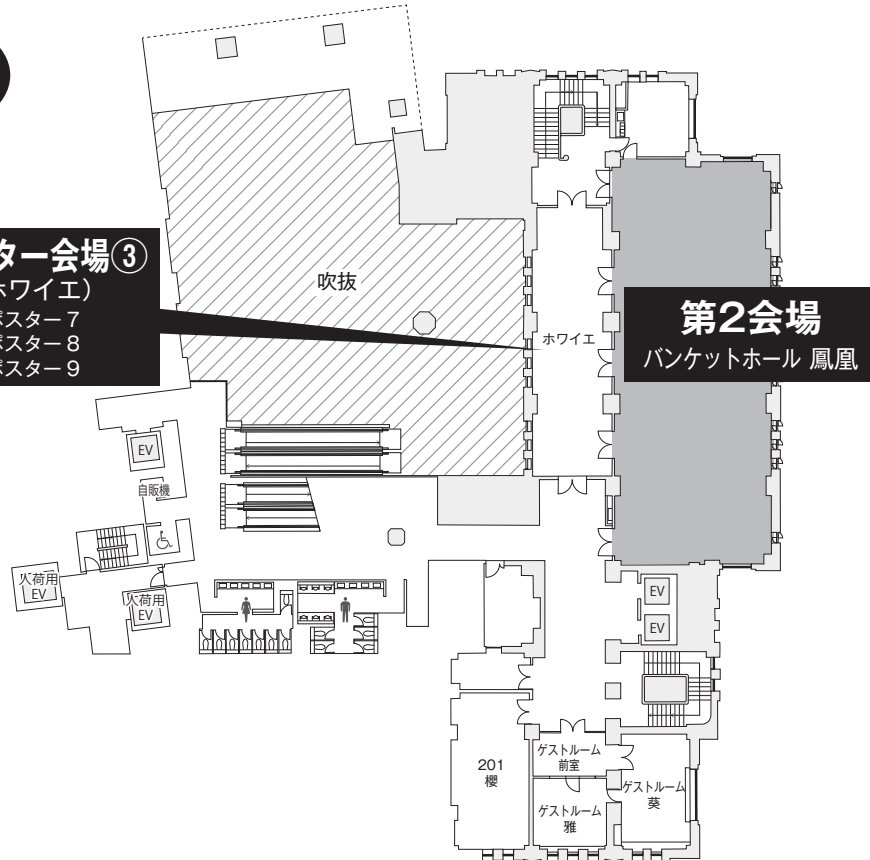

会場案内・フロア案内

2F

ポスター会場③
(ホワイエ)
ポスター7
ポスター8
ポスター9

3F

ポスター会場②
(301 杏)
ポスター3
ポスター4
ポスター5
ポスター6

第3会場
302 茜

PC 受付
機器展示
ラウンジ

クローク
304 菫

第1会場
バンケットホール 真珠

ポスター会場①
(306 柳)
ポスター1
ポスター2